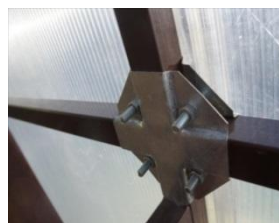

АРОЧНЫЕ ТЕПЛИЦЫ «ЛЮКС» УСИЛЕННЫЕ ИЗ 2Х ДУГ С КРЕПЛЕНИЕМ НА «КРАБ-СИСТЕМУ»

Усиленный каркас из 2х дуг, профильная труба 20х20, дуги через 1,0м
ОЦИНКОВАННЫЕ и с покрытием грунт эмаль

Размер (ДхШхВ),м	Цена за каркас, руб.		Цена комплекта с поликарбонатом Рациональ 3,5 мм (1500руб./лист)		Цена комплекта с поликарбонатом Сотолйт, 4,0мм (1780руб./лист)		Монтаж, руб.	
	грунт	грунт	цинк	грунт	грунт	цинк	грунт	цинк
4х3х2,1	9100	13600	16500	14440	13600	16500	3000	
6х3х2,1	10100	16100	19000	17220	16100	19000	3000	
8х3х2,1	11100	18600	21500	20000	18600	21500	4000	

Фундамент для теплицы из бруса

Размер (ШхД), м	Необработанный	Обработанный антисептиком
3х4	1300	1600
3х6	1700	2100
3х8	2100	2400

Дополнительные комплектующие

Наименование	Цена, руб.	Монтаж, руб.
Форточка верхняя , труба 20х20	800	300
Форточка верхняя цинк, труба 20х20	1000	300
Ручки 4 шт и саморезы	100	
Автоматический проветриватель для теплиц Vent-L	1800	300

При заказе теплиц свыше 8,0м (на каждые 2,0 м.) прибавляется стоимость к каркасу в размере от : 2000р –Краб Люкс, 2100 Краб Люкс цинк. ., + один лист сотового поликарбоната, в зависимости марки.